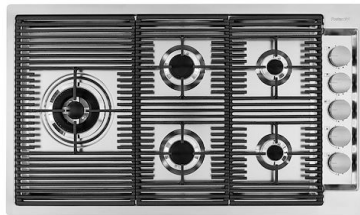

OUTLINE GAZ
7440 000